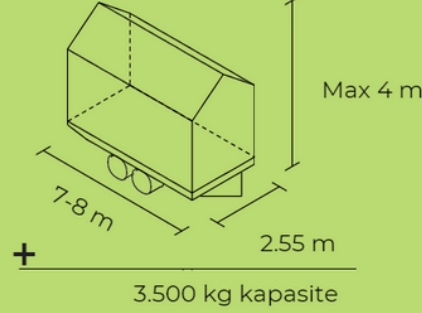

# Model Tablosu & Ölçü Aralıkları

Model Tabosu

	Hera	Gaia	Demeter
Kapasite	4	4	2-4
Loft Kat	+	+	+
Kabuk Formu			
Metal ve Ahşap Karma Cephe	+	+	+

Model Ölçü Aralıkları

Ya da isterseniz mimari desteğimizden yararlanıp isteğinize uygun ölçü ve tasarımlarda Tiny House'unuza sahip olabilirsiniz !